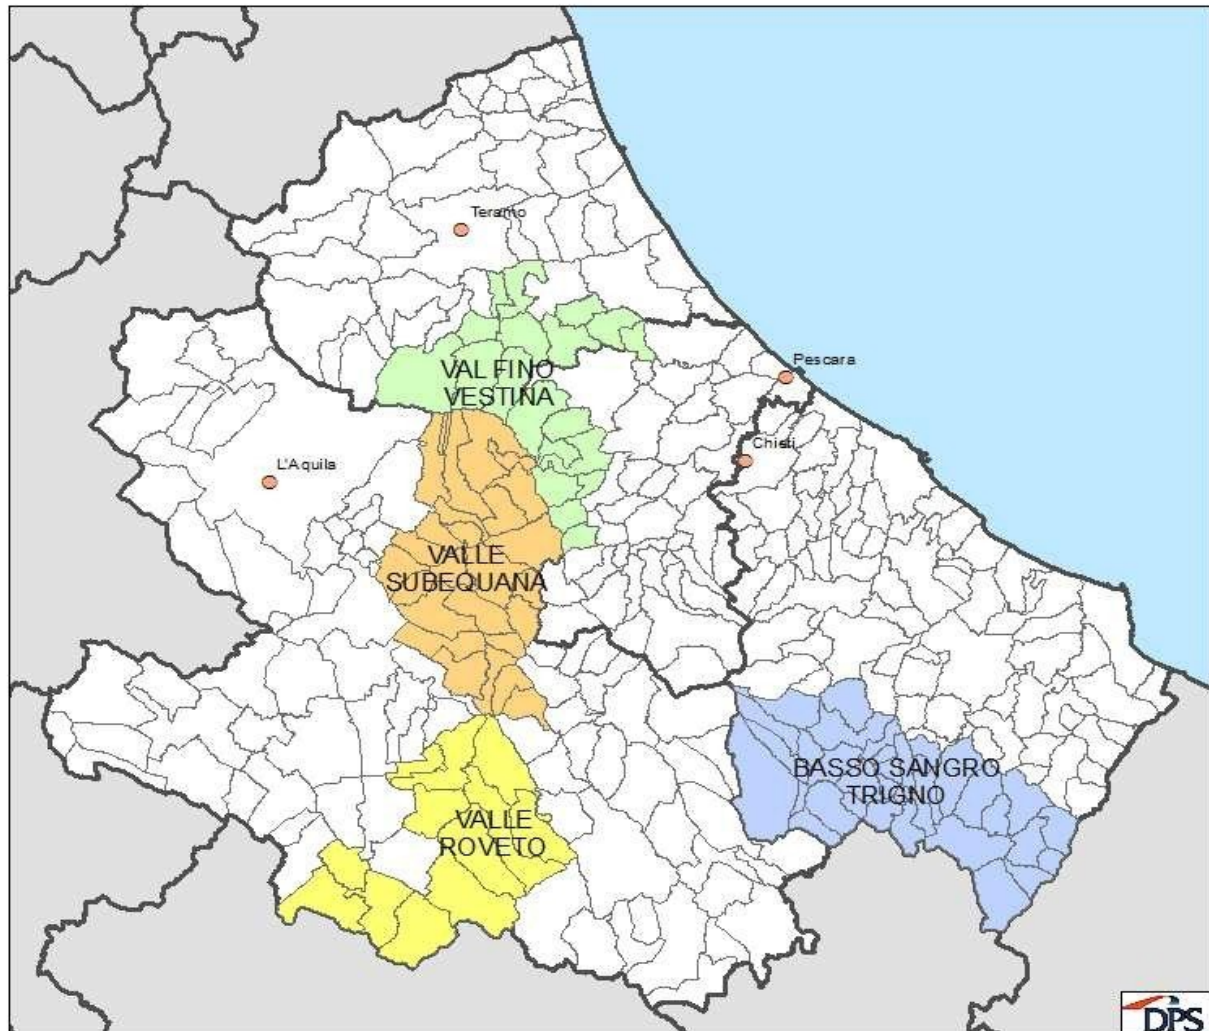

## 5. AREE INTERNE CANDIDATE REGIONE ABRUZZO

### Abruzzo

-  BASSO SANGRO - TRIGNO
-  VAL FINO - VESTINA
-  VALLE ROVETO
-  VALLE SUBEQUANA