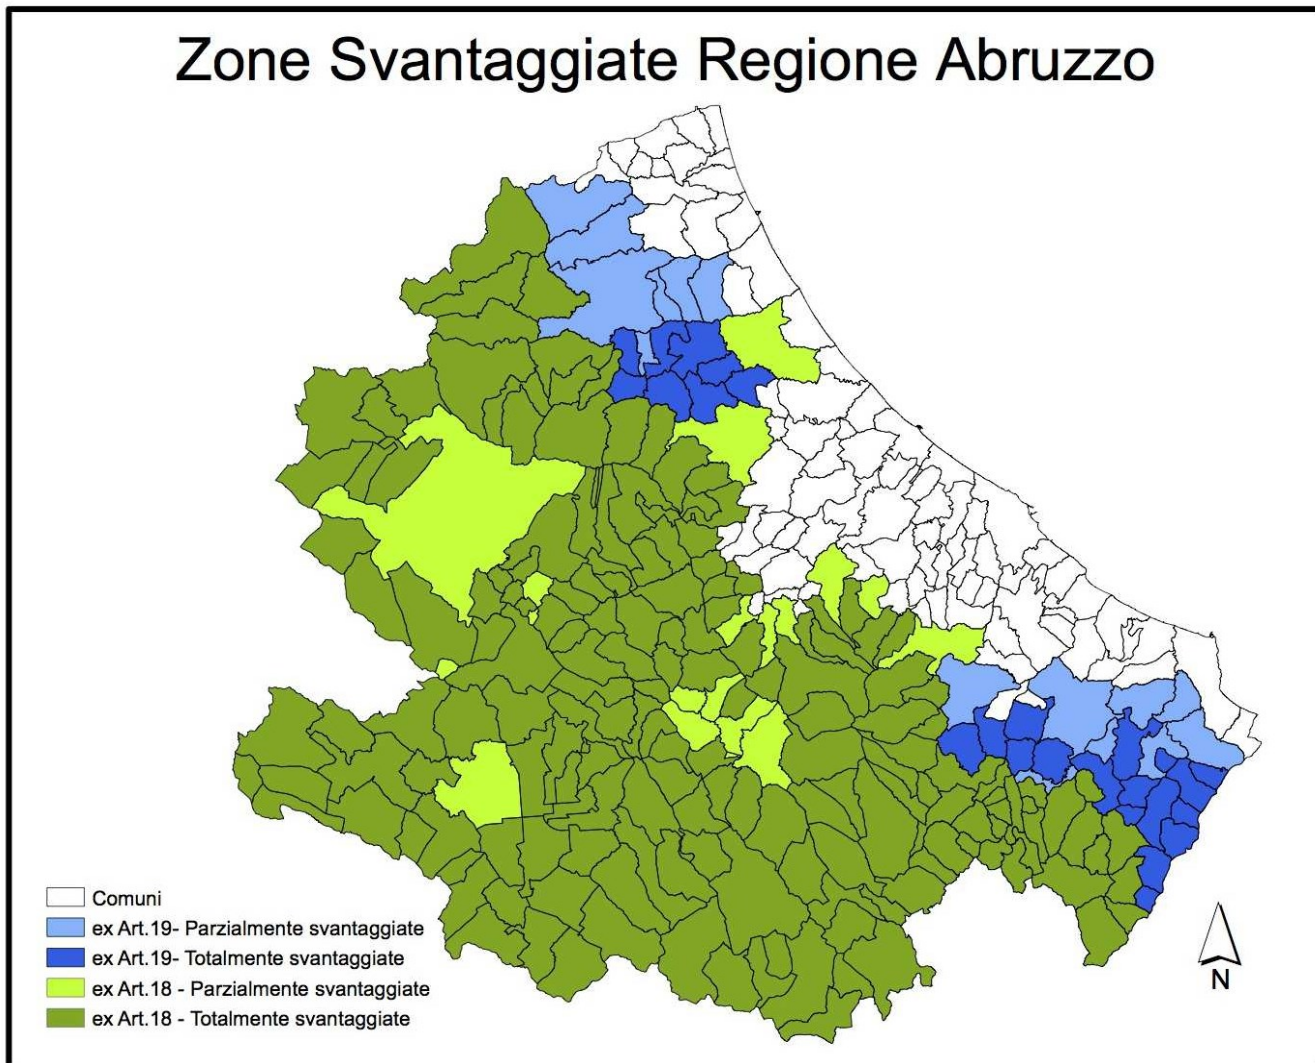

4. AREE ELEGGIBILI AI SENSI DELL'ART. 32 DEL REG. 1305/2013

Elenco comuni zone svantaggiate ex. Art. 18 Reg. 1257/1999

Cod. ISTAT	Comuni
66001	Acciano
66002	Aielli
66003	Alfedena
66004	Anversa degli Abruzzi
66005	Ateleta
66007	Balsorano

66008	Barete
66009	Barisciano
66010	Barrea
66011	Bisegna
66012	Bugnara
66013	Cagnano Amiterno
66014	Calascio